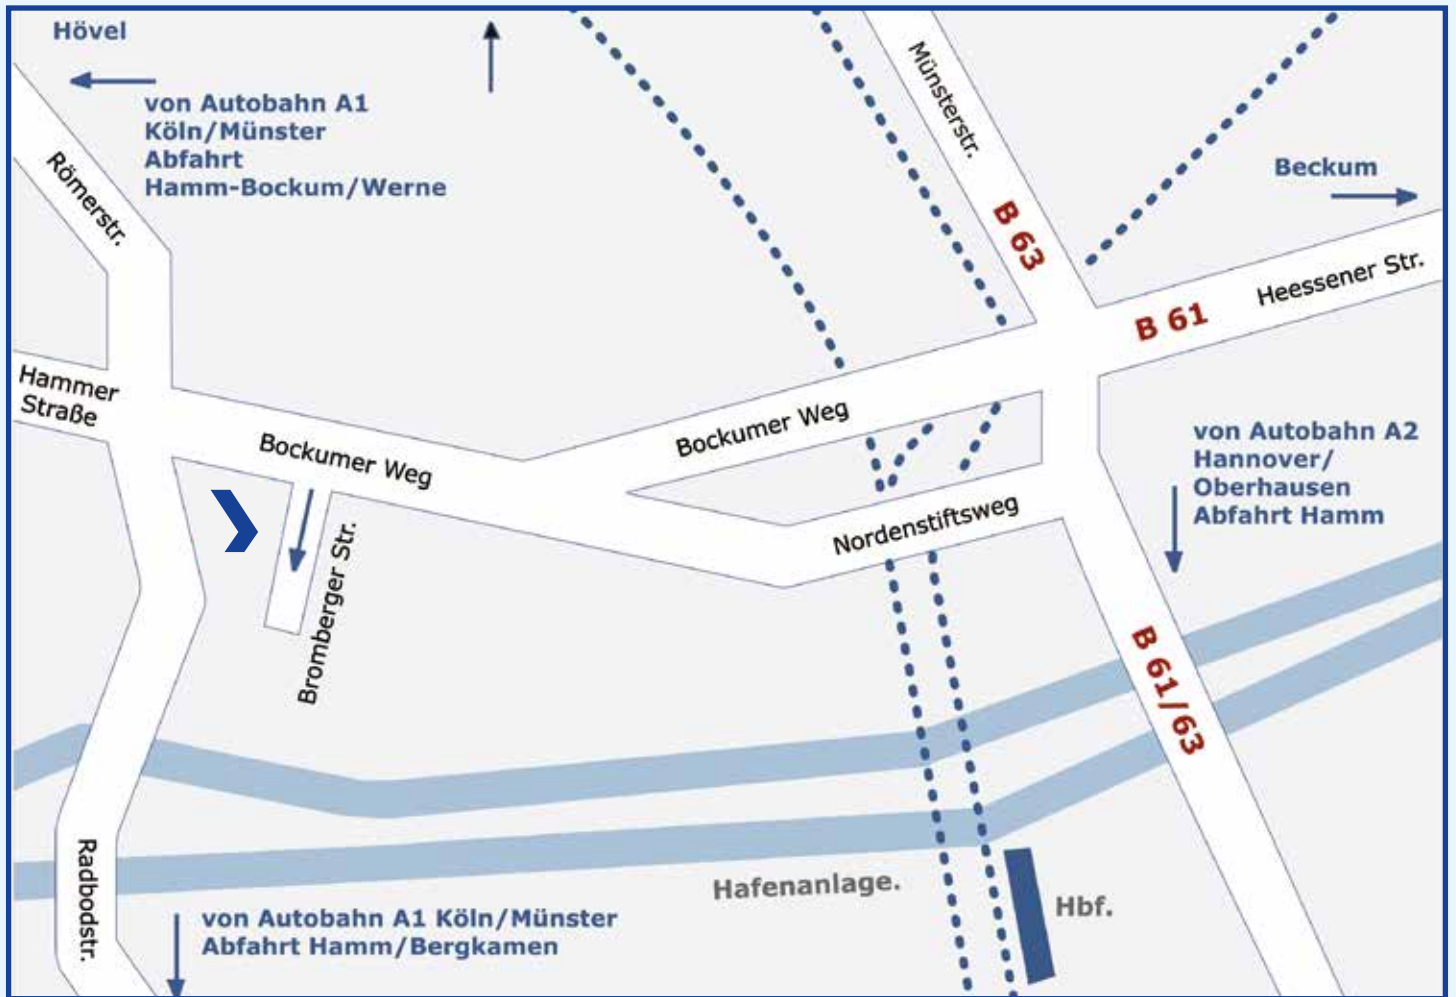

ANFAHRTSSKIZZE HAMM

Ausbildungszentrum der Bauindustrie in Hamm

Leiter: Herr Dipl.-Ing. Gerhard Geske

Bromberger Str. 4 - 6; 59065 Hamm

Tel. 0 23 81 / 3 95-0

www.abzhamm.de

abzhamm@bauindustrie-nrw.de

Anfahrt mit öffentlichen Verkehrsmitteln:

Das Ausbildungszentrum ist zu erreichen vom Hauptbahnhof Hamm mit dem Bus Linie 2 und 4 bis Bromberger Straße.