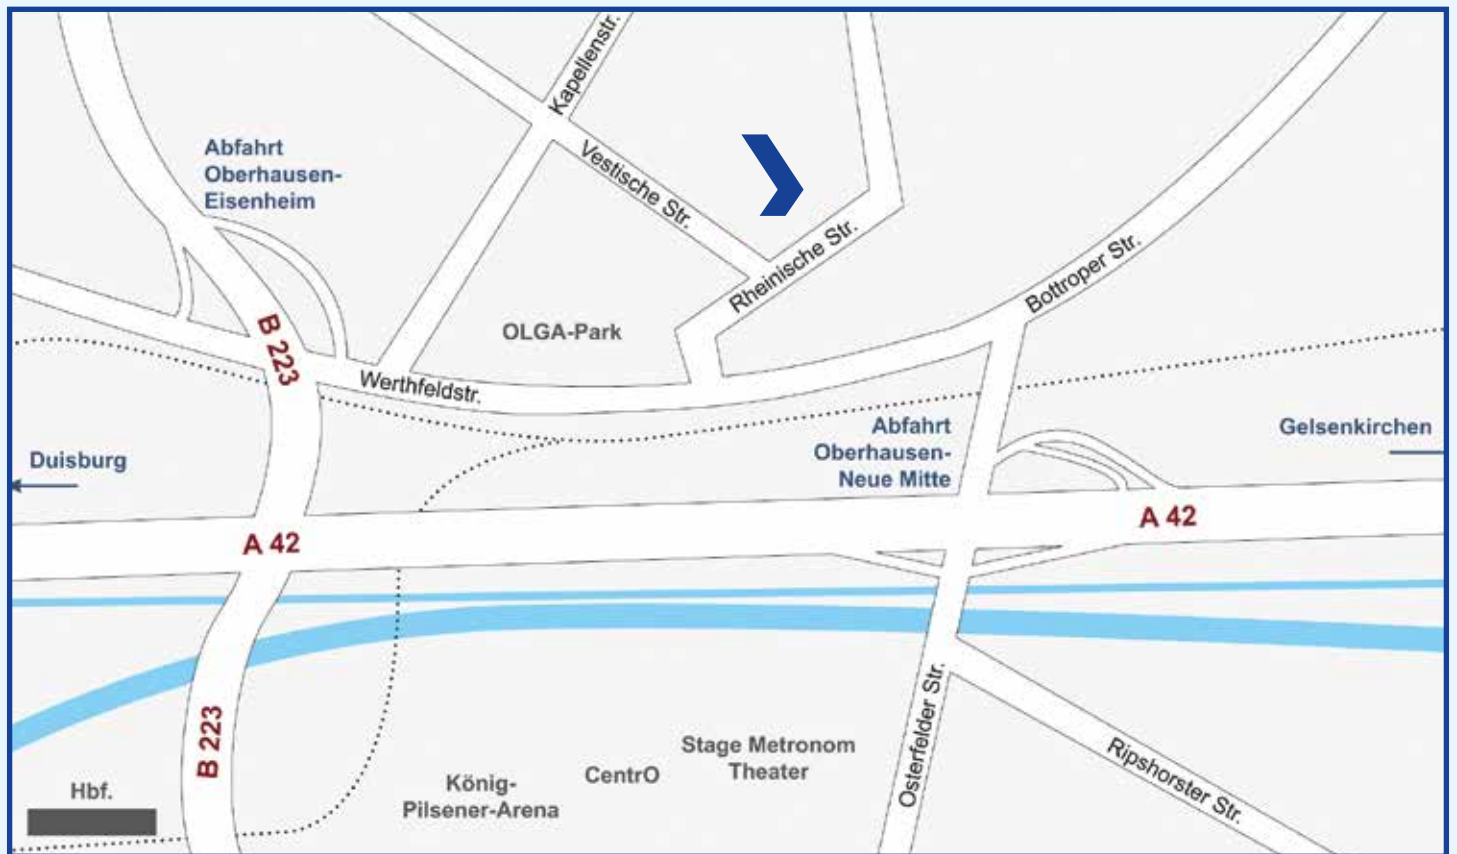

ANFAHRTSSKIZZE OBERHAUSEN

Ausbildungszentrum der Bauindustrie in Oberhausen

Leiter: Herr Dipl.-Ing. Jens Waldoch

Vestische Str. 46, 46117 Oberhausen

Tel. 02 08 / 77 89 03-0

www.abz-oberhausen.de

abzoberhausen@bauindustrie-nrw.de

Anfahrt mit öffentlichen Verkehrsmitteln:

Oberhausen Hauptbahnhof

Bus-Linien SB92 Richtung Falkestraße, SB93 Richtung Taunusstraße und 956 Richtung Goerdelerstraße bis Haltestelle Osterfeld Mitte, Bus-Linie SB91 Richtung ZOB/GE-Buer bis Haltestelle Osterfeld Süd Bahnhof

Oberhausen Osterfeld Mitte

Zu Fuß über die Vestische Straße bis Vestische Straße 46 (ca. 7 Minuten)

Oberhausen Osterfeld Süd Bahnhof

Bus-Linie 954 Richtung Hirschkamp bis Haltestelle Zeche Osterfeld. Ab der Haltestelle zu Fuß (ca. 2 Minuten) bis Vestische Straße 46