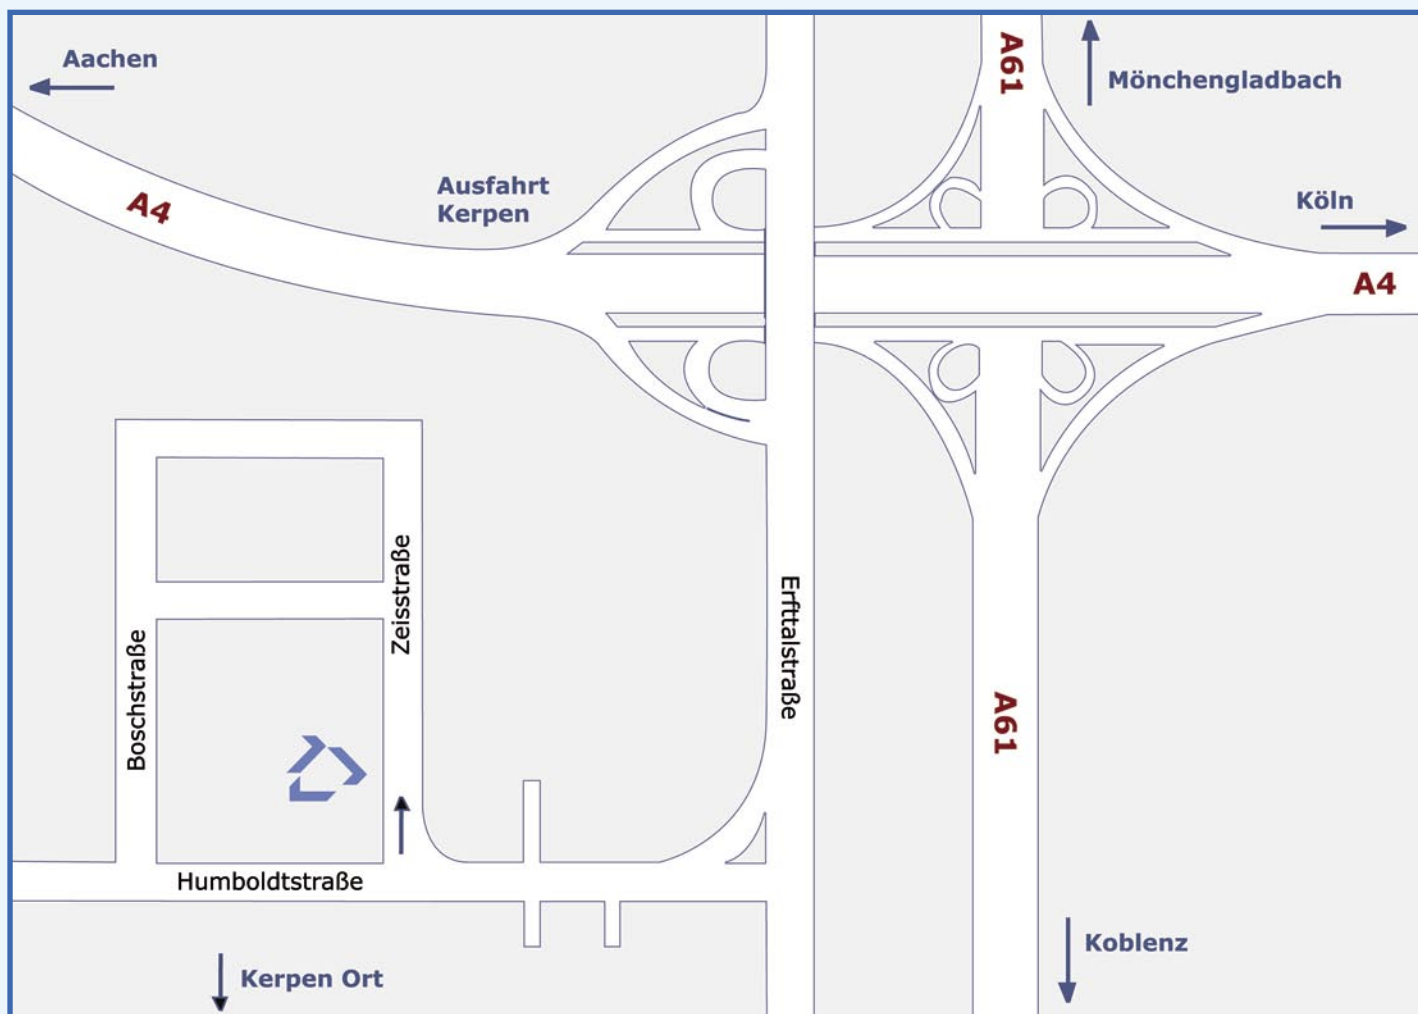

# ANFAHRTSSKIZZE KERPEN

### Anfahrt mit öffentlichen Verkehrsmittel:

Ab Köln und Aachen mit der Deutschen Bahn AG bis Bahnhof Horrem.

#### Ab Bahnhof Horrem:

1. S-Bahn Linie 12 bis Sindorf, dann Linie 922 bis Kerpen Kaufhalle (ca. 20 Min. Fußweg zum ABZ)
2. RVK-Linie 920 bis Kerpen Kaufhalle
3. RVK-Linie 976 bis ABZ Kerpen (fährt nur um 7:46 Uhr)
4. RVK-Linie 976 bis Kerpen-Mitte (ca. 30. Min. Fußweg)

Ab Brühl und Ertstadt: RVK-Linie 982 bis Haltestelle Liblar Kirche dort umsteigen in RVK-Linie 975 bis Bahnhof Hoffe, dann weiter wie vor.